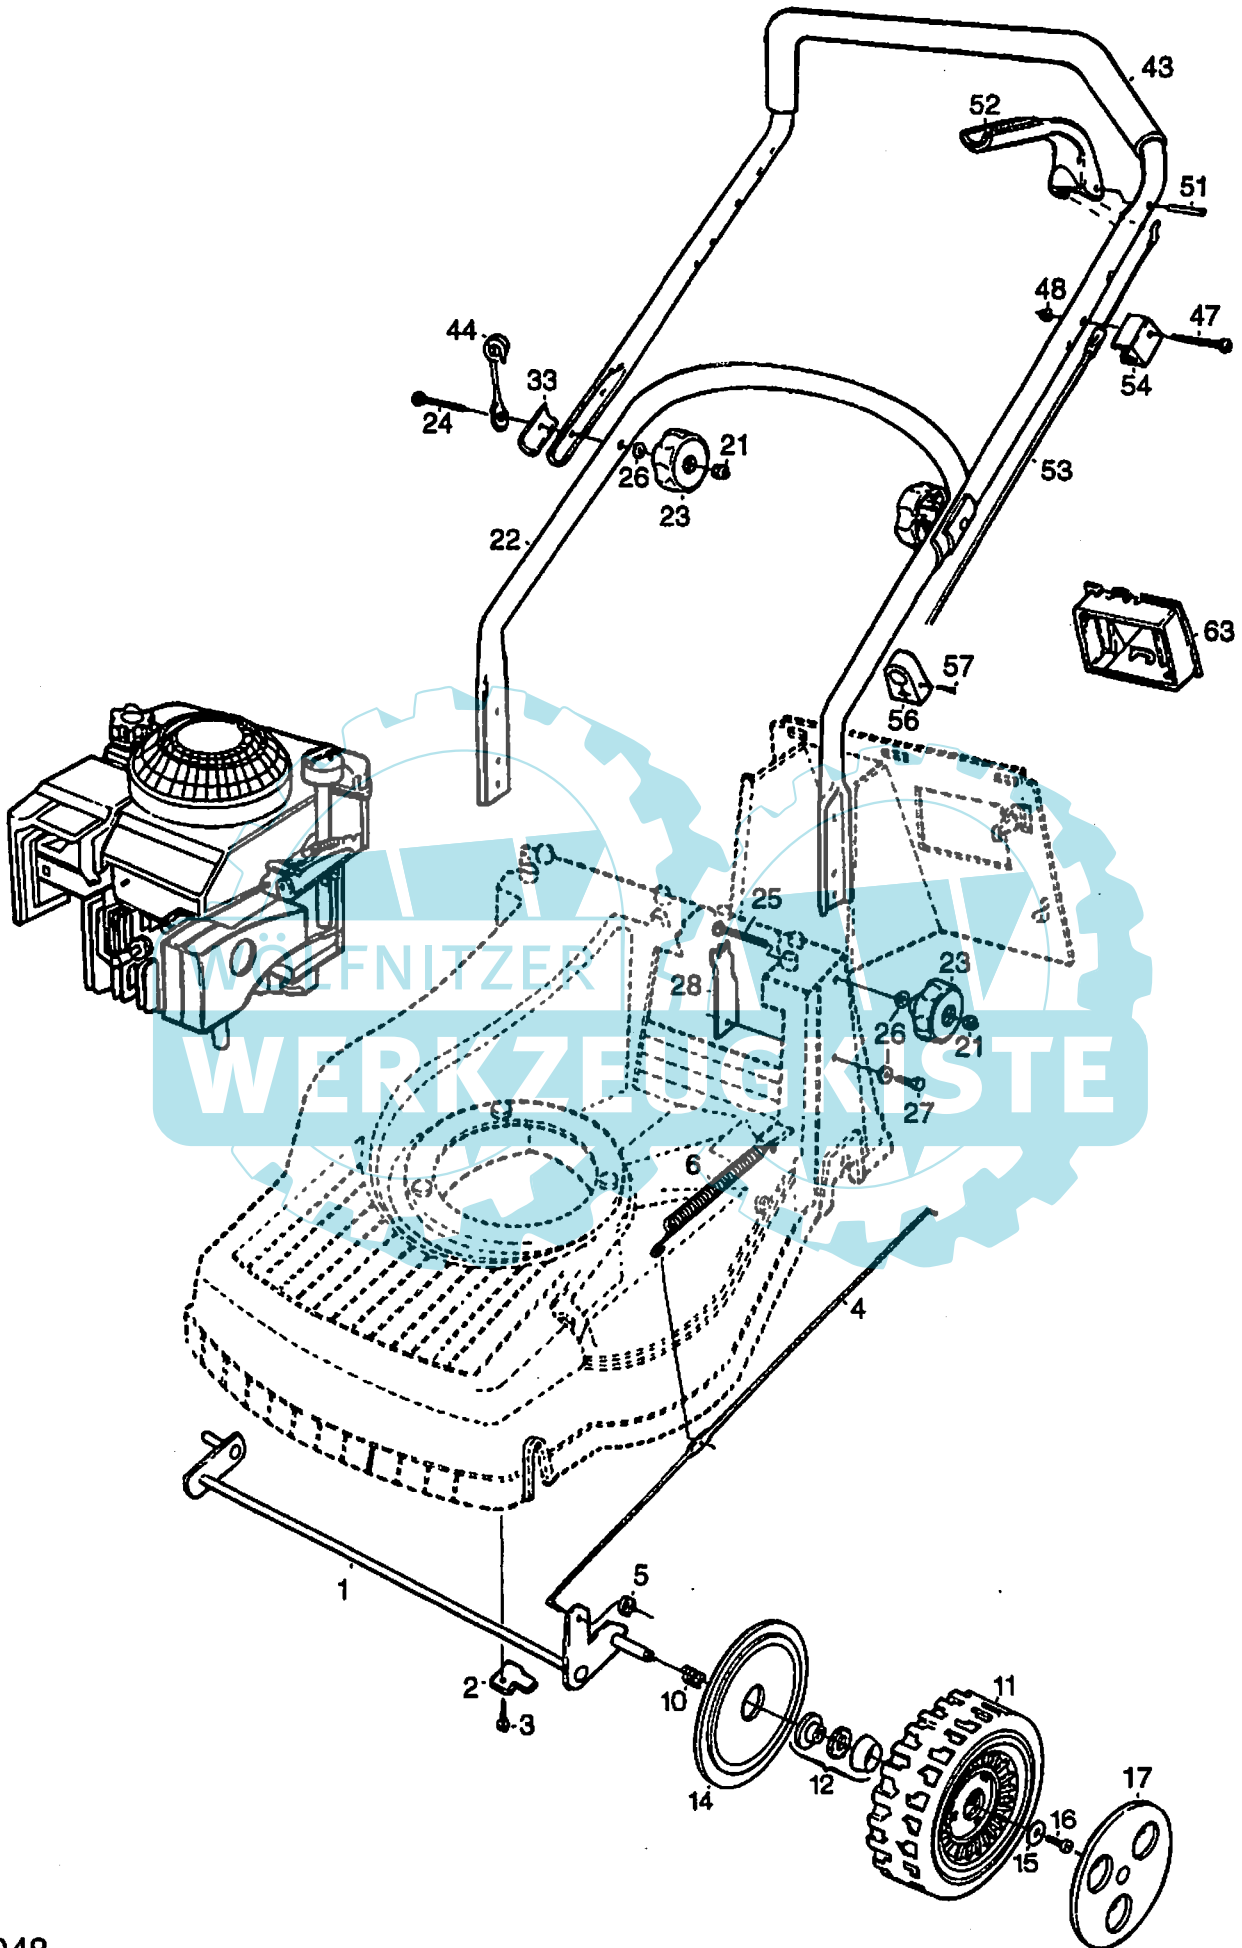

B047

Ausgabe Issue		Bild Nr. Picture No		VARIOLUX 55 BCA ALU CHASSIE	VARIOLUX 55 BCA ALU CHASSIS	Seite Page		
2001-1		B047				38		
Pos. Fig.	Anzahl/Quantity			Artikel Nr. Part No	Bezeichnung	Description	Satz Kit	Anmerkung Notes
	9690							
	1			1111-3038-01	Messer.....	Blade.....		
	2			9987-5251-12	Schraube.....	Screw.....		
	3			9696-0011-01	Scheibe.....	Washer.....		
X	4			1111-1408-02	Messerhalterung.....	Blade holder.....		
	5			9600-0014-00	Keil.....	Key.....		
X	8			1111-3020-14	Chassie-rot.....	Chassis-red.....		
	9			1111-2793-02	Klappebefestig.-schw.....	Flap attachm.-black.....		
	10	6		9947-0616-16	Schraube.....	Screw.....		
	11			1111-2792-01	Feder.....	Spring.....		
	12			1111-3283-02	Klappe-schwarz.....	Flap-black.....		
X	15			1111-3335-01	Hinterer Halterung.....	Rear attachment.....		
	16			1111-3236-01	Halterung-links.....	Attachment-l.h.....		
	17			1111-3237-01	Halterung-rechts.....	Attachment-r.h.....		
	18	4		9836-9520-12	Schraube.....	Screw.....		
	19			9838-9522-12	Schraube.....	Screw.....		
	22	3		9955-3732-12	Schraube.....	Screw.....		
	25			1111-2840-02	Grassamler-Oberteil.....	Top collector-black.....		
	26			1111-2764-01	Deckel.....	Cover.....		
	27			1111-2844-01	Grasbehälter.....	Collecting bag.....		
	28			1111-2843-01	Drahtbügel.....	Wire clamp.....		
	29	2		9699-0100-02	Scheibe.....	Washer.....		
	30	2		9838-9522-12	Schraube.....	Screw.....		
X	35			1111-3333-02	Mulcherpropfen.....	Mulch plug.....		