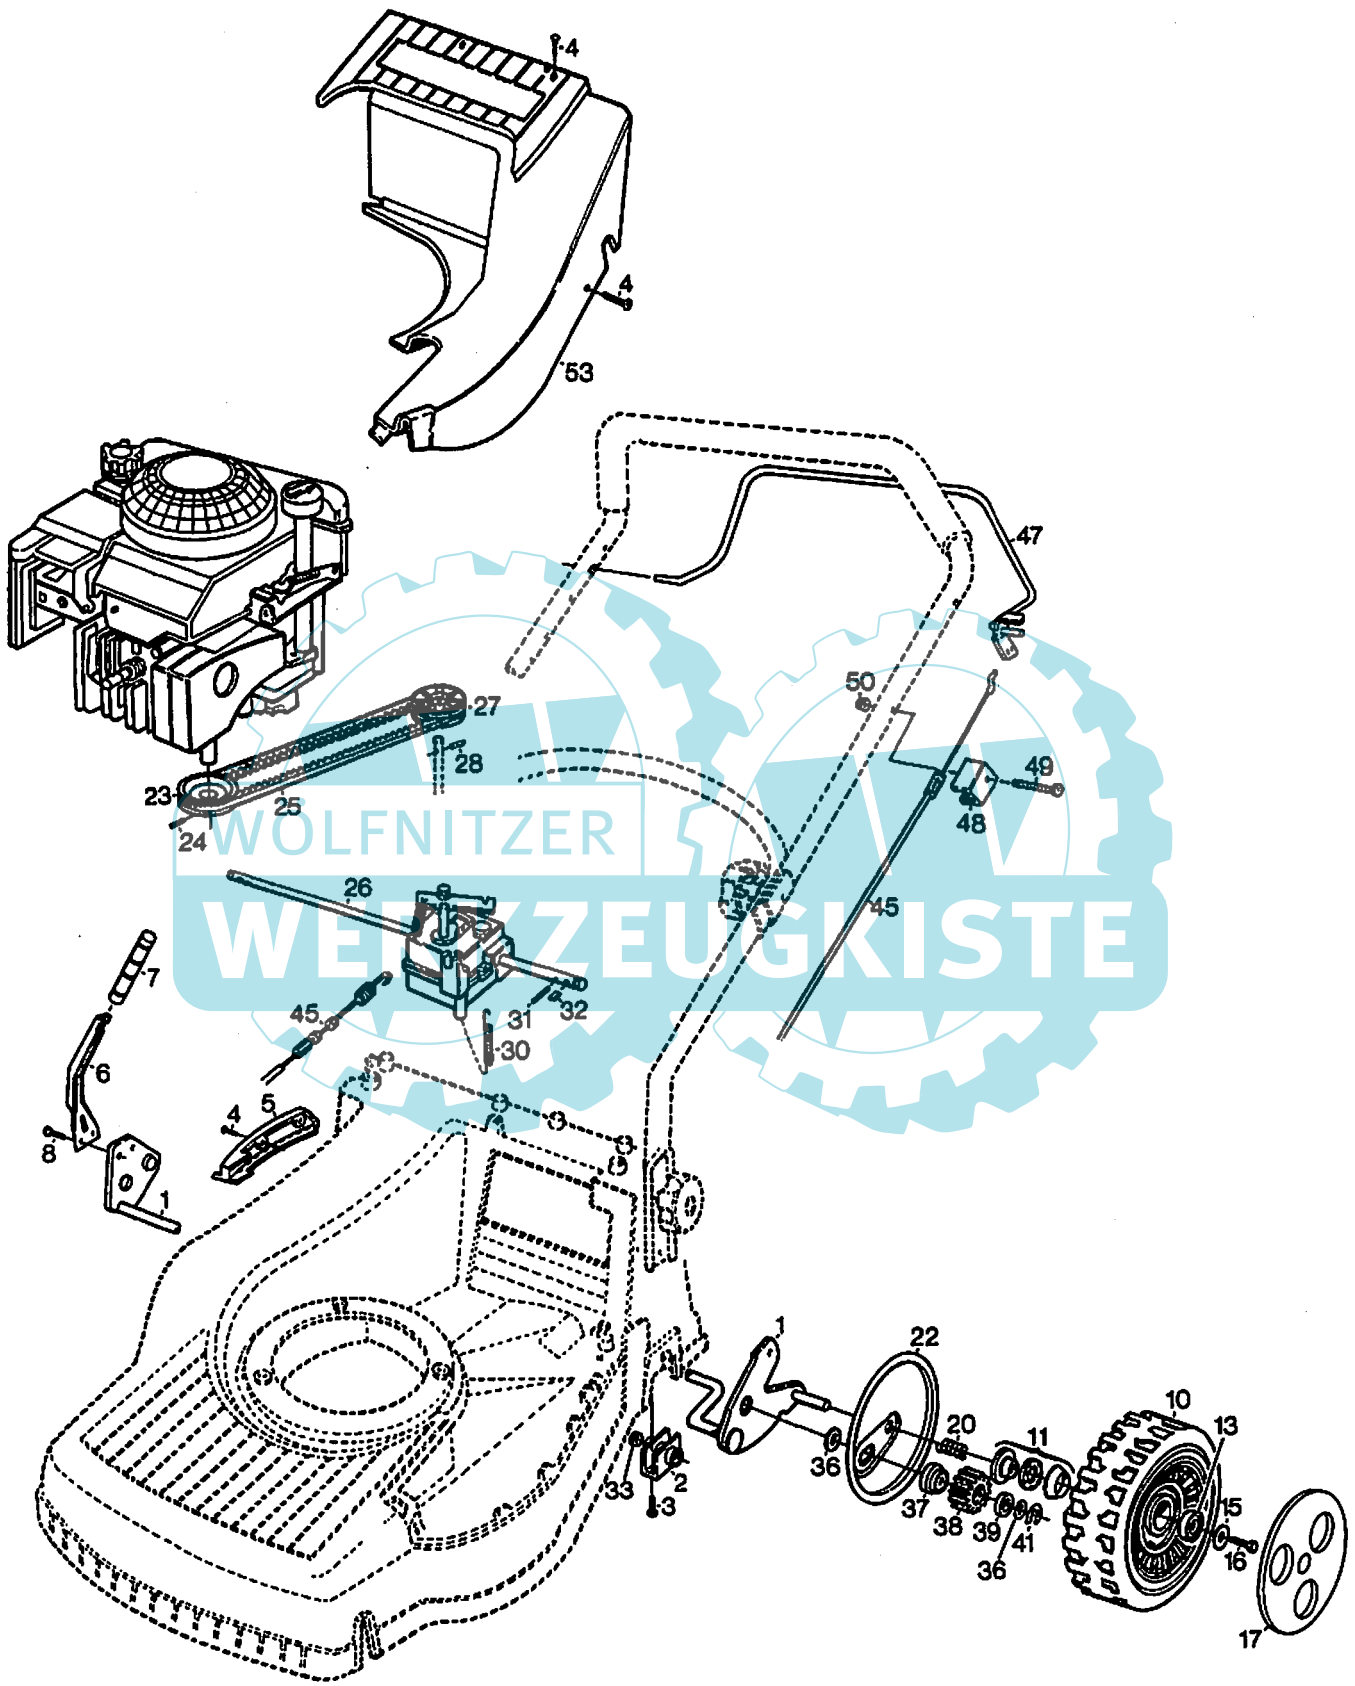

B049

Ausgabe Issue 2001-1		Bild Nr. Picture No B049		VARIOLUX 55 BCA ALU TRANSMISSION HINTERRÄDER		VARIOLUX 55 BCA ALU TRANSMISSION REAR WHEELS		Seite Page 42	
Pos. Fig.	Anzahl/Quantity				Artikel Nr. Part No	Bezeichnung	Description	Satz Kit	Anmerkung Notes
	9690								
1	1				1111-2808-01	Hinterachse	Rear axle		
2	2				1111-2814-01	Buchse.....	Bushing.....		
3	4				9947-0616-16	Schraube	Screw.....		
4	5				9838-9522-12	Schraube	Screw.....		
5	1				1111-2798-01	Höheneinstellsegment	Height adj.quadrant		
6	1				1111-2816-01	Höheneinstellhebel	Height adj.lever		
7	1				1111-2817-01	Griff	Lever knob		
8	2				9943-0612-16	Schraube	Screw.....		
10	2				1111-3026-01	Rad mit Kugellager	Wheel w.ball bearings		
11	1				1111-9047-01	• Kugellagersatz	• Ball bearing kit		
13	1				9549-0001-00	• Kugellager.....	• Ball bearing		
15	2				9699-0100-02	Scheibe.....	Washer.....		
16	2				9943-0612-16	Schraube	Screw.....		
17	2				1111-2815-11	Nabenkapsel-grau.....	Hub cap-grey		
20	2				1111-3060-01	Feder	Spring		
22	2				1111-2561-01	Deckel.....	Cover plate		
23	1				1111-2915-01	Motorriemenscheibe.....	Engine belt pulley		
24	1				9910-0612-16	Schraube	Set screw		
25	1				9585-0049-00	Keilriemen	V-belt		
26	1				1111-3046-01	Getriebe	Transmission.....		
27	1				1111-3047-01	Riemenscheibe	Belt pulley		
28	1				9595-0235-00	Spannstift	Locating pin		
30	1				1111-2822-01	Zugfeder	Tension spring		
31	2				1111-2382-01	Stift.....	Pin		
32	2				1111-3256-01	Treibkeil	Drive key		
33	2				9404-0083-00	Dichtungsring	Seal ring		
36	4				9695-0013-00	Scheibe.....	Washer.....		
37	2				1111-2829-01	Schloßscheibe	Lock washer		
38	2				1111-3075-01	Zahnrad	Gear wheel		
39	2				1111-2830-01	Stützscheibe	Support washer		
41	2				9652-0010-04	Seegersicherung	Snap.....		
45	1				1111-3249-01	Kupplungsdraht	Clutch cable		
47	1				1117-1374-01	Bügel	Control handle		
48	1				1111-2969-01	Drahthalter.....	Cable attachment		
49	1				9948-0640-16	Schraube	Screw.....		
50	1				9747-0631-02	Mutter	Lock nut		
53	1				1111-3019-19	Deckel-rot.....	Cover-red